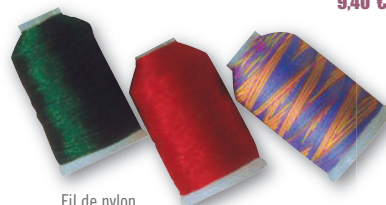

Fil de nylon **7,60 €**